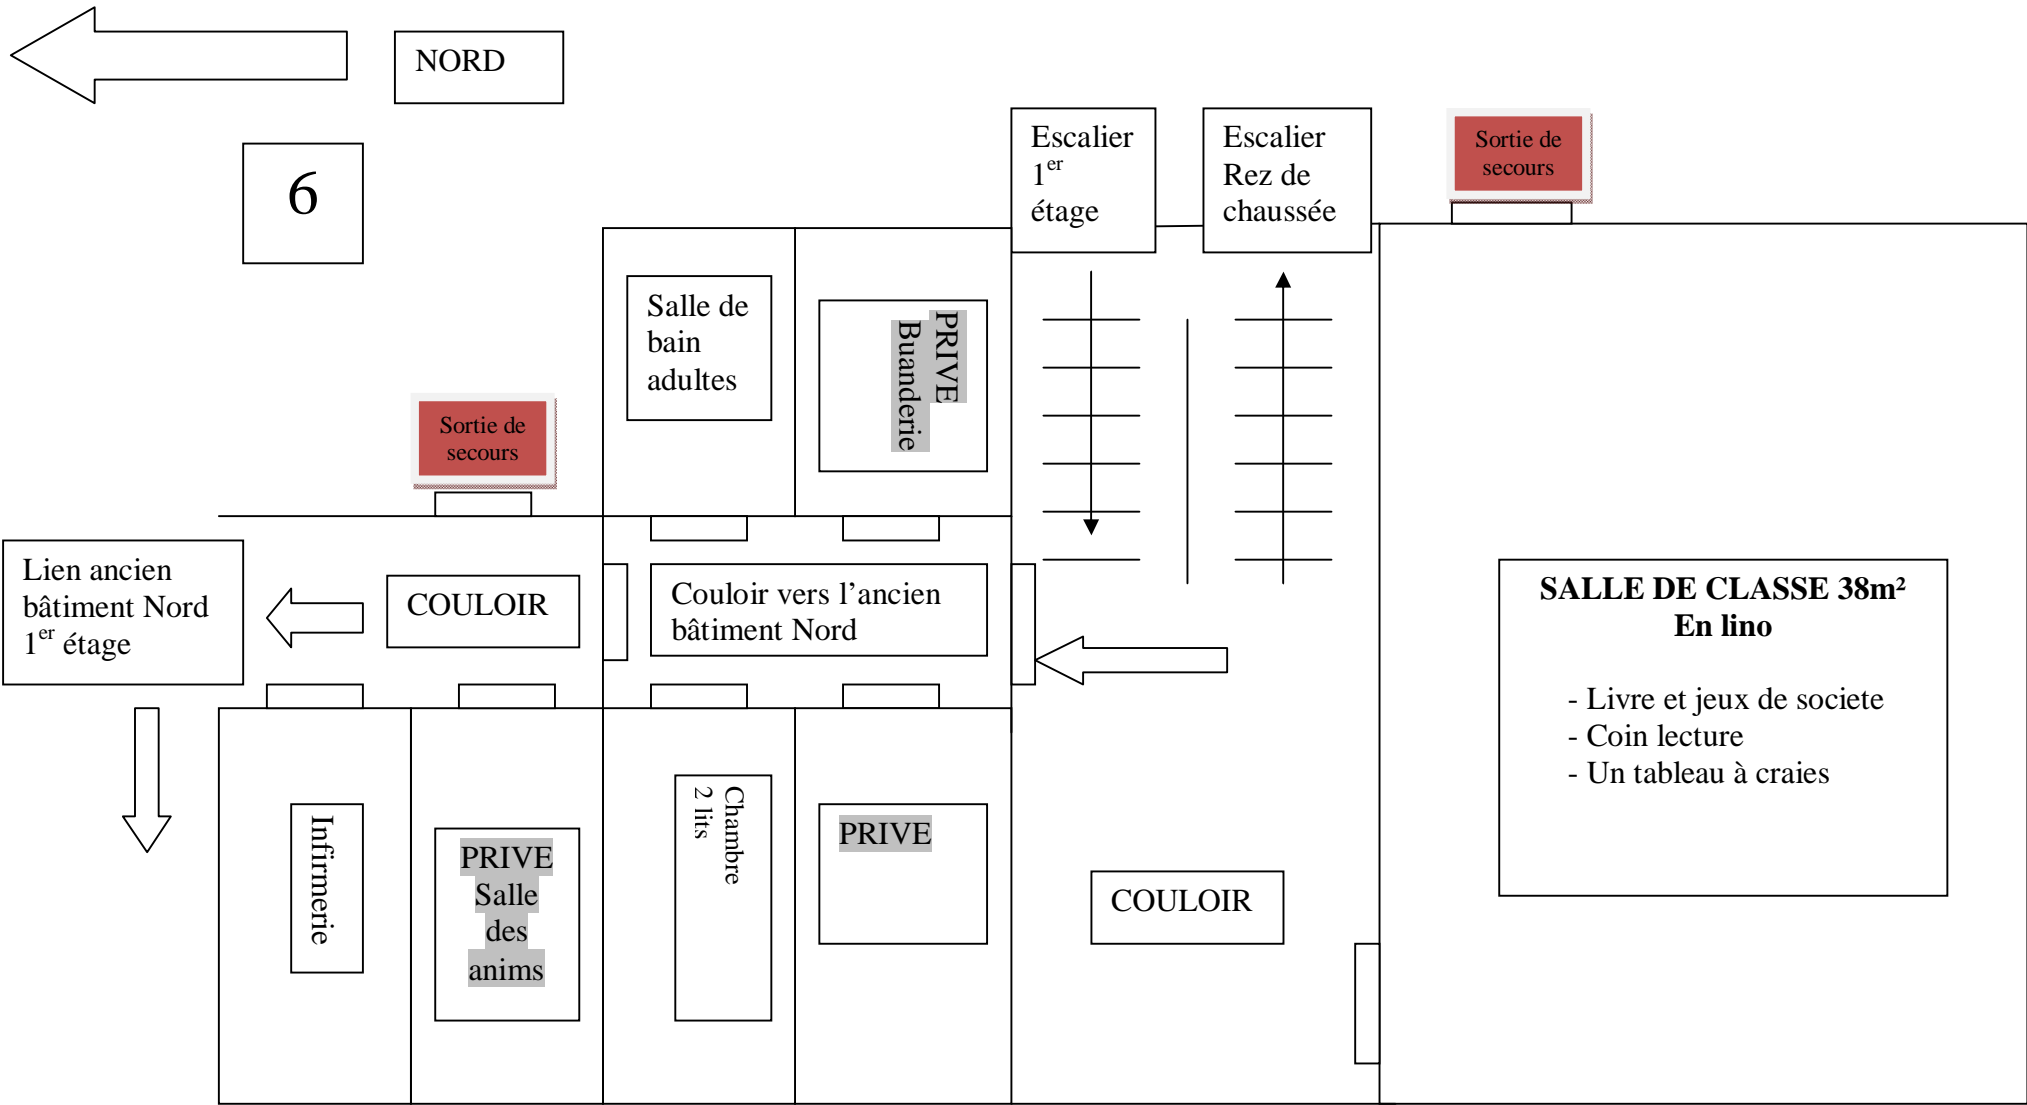

4

CHALET DES FORETS
ANCIEN BATIMENT NORD
3^{ème} ETAGE : 12 lits

NORD

5

Escalier
1^{er}
étage

Sortie de secours

**SALLE DE CLASSE 38m²
en carrelage**

- Equipement de 30 places avec bureaux double et chaises possible
- Un tableau à craies
- Table de Ping Pong
- Baby-foot

ZONE DE CUISINE

2 Toilettes

COULOIR

Lavabos

Sortie de secours

CHALET DES FORETS
NOUVEAU BATIMENT Sud
REZ DE CHAUSSEE

Entrée
Secondaire

TERRASSE

CHALET DES FORETS
NOUVEAU BATIMENT Sud
2^{ème} ETAGE : 11 lits
UNIQUEMENT DES ADULTES