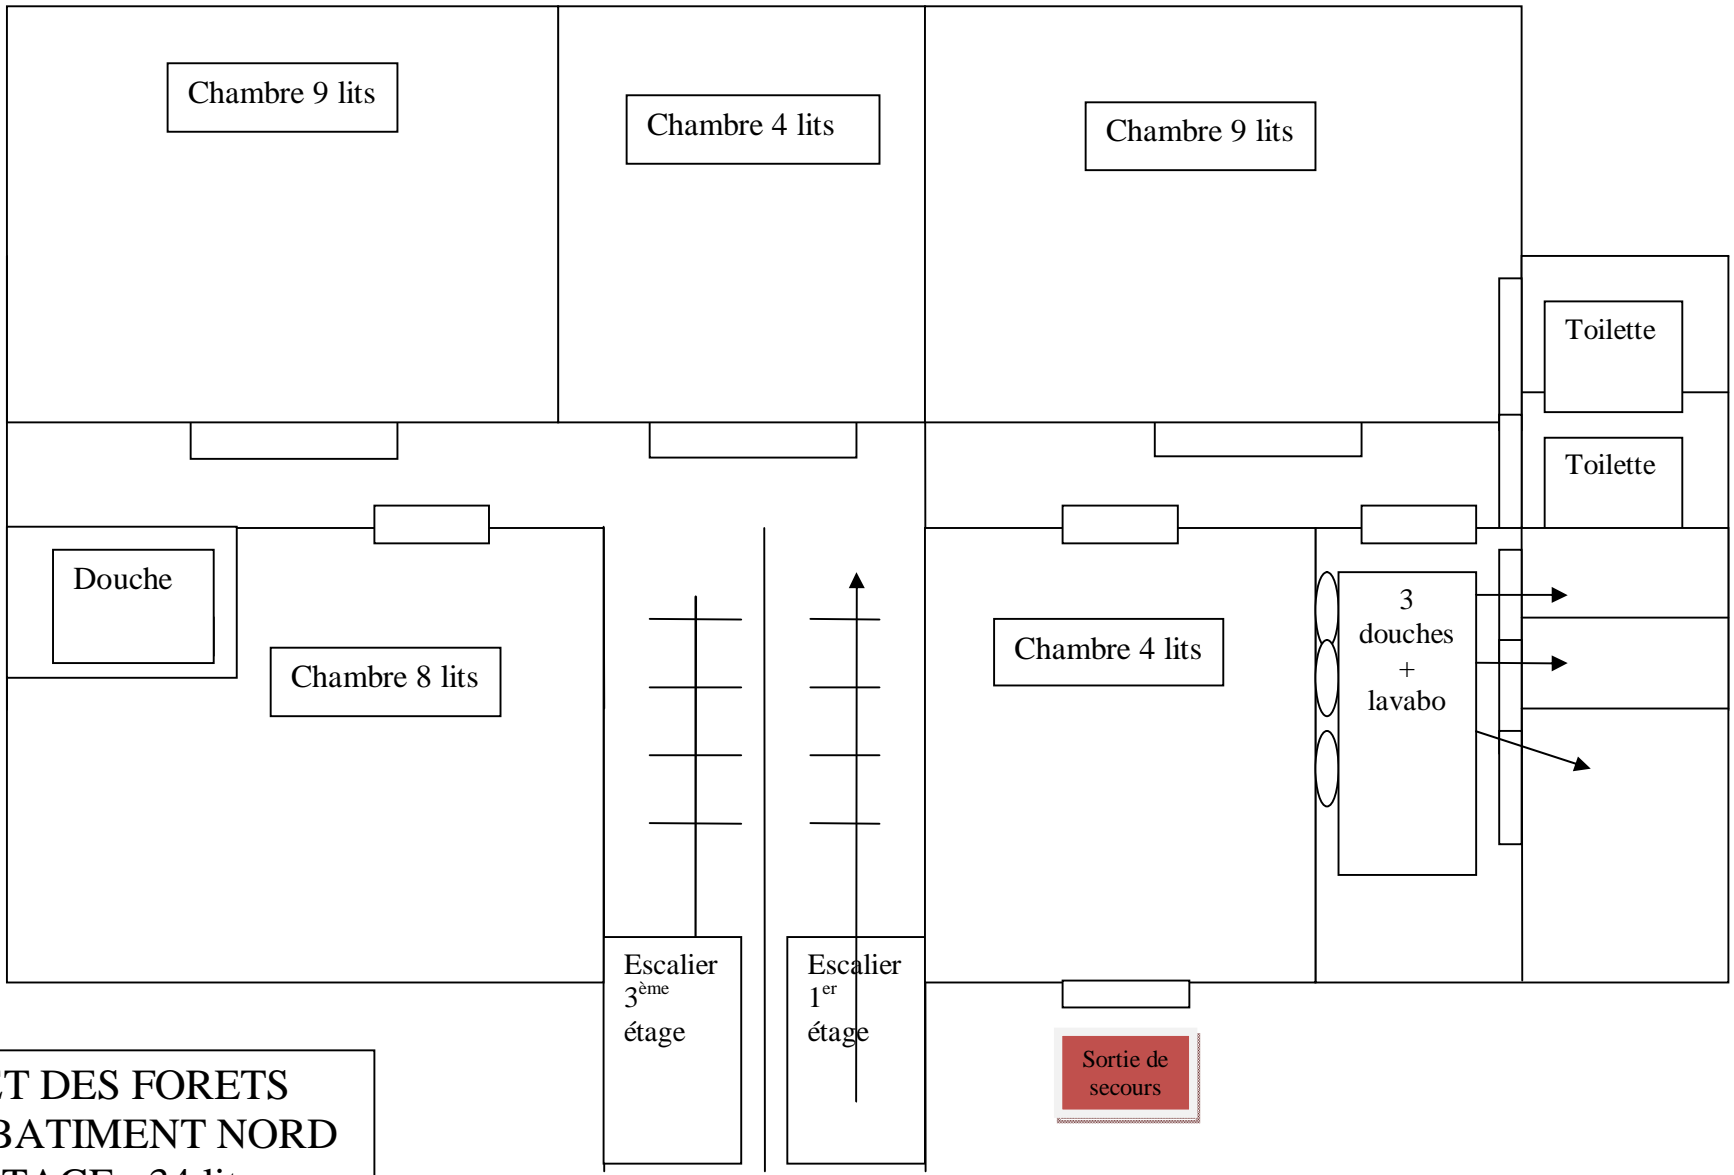

COULOIR

COULOIR

Toilette

Toilette

Chambre 4 lits

Chambre 4 lits

Escalier
2^{ème}

Escalier
rez de
chaussé

Chambre 4 lits

Chambre 2 lits

3 Douches

Couloir vers
le nouveau
bâtiment

Sortie de
secours

CHALET DES FORETS
ANCIEN BATIMENT NORD
1^{ère} ETAGE : 26 lits

CHALET DES FORETS
ANCIEN BATIMENT NORD
2^{ème} ETAGE : 34 lits

4

CHALET DES FORETS
ANCIEN BATIMENT NORD
3^{ème} ETAGE : 12 lits

NORD

5

Escalier
1^{er}
étage

Sortie de secours

**SALLE DE CLASSE 38m²
en carrelage**

- Equipement de 30 places avec bureaux double et chaises possible
- Un tableau à craies
- Table de Ping Pong
- Baby-foot

ZONE DE CUISINE

2 Toilettes

COULOIR

Lavabos

Sortie de secours

CHALET DES FORETS
NOUVEAU BATIMENT Sud
REZ DE CHAUSSEE

Entrée
Secondaire

TERRASSE