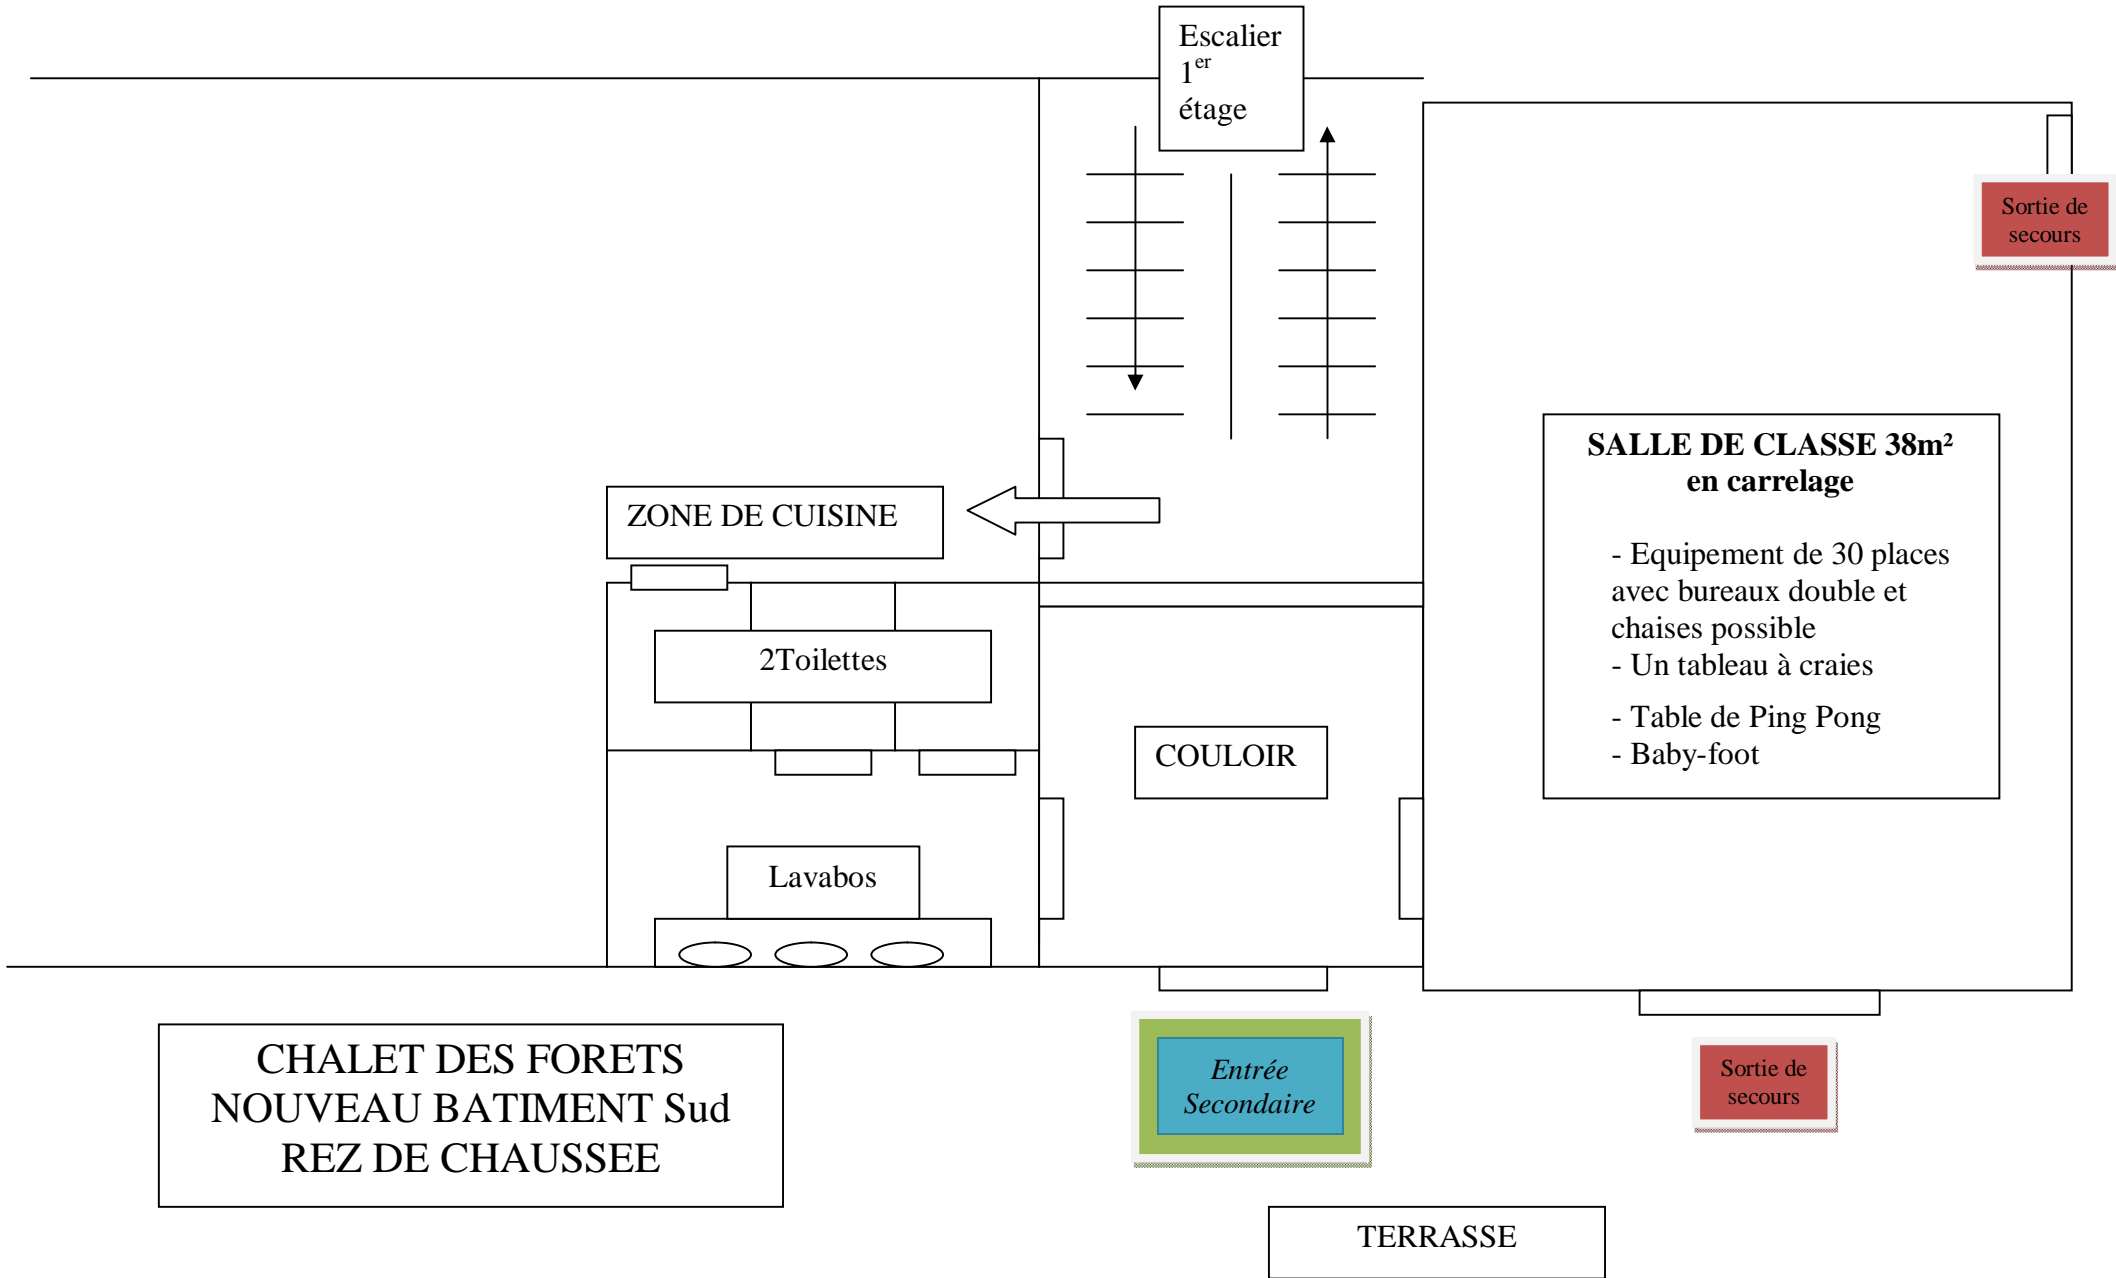

**CHALET DES FORETS
ANCIEN BATIMENT NORD
1^{ère} ETAGE : 26 lits**

CHALET DES FORETS
ANCIEN BATIMENT NORD
2^{ème} ETAGE : 34 lits

4

CHALET DES FORETS
ANCIEN BATIMENT NORD
3^{ème} ETAGE : 12 lits

NORD

5

CHALET DES FORETS
NOUVEAU BATIMENT Sud
1^{ère} ETAGE : 2 lits

CHALET DES FORETS
NOUVEAU BATIMENT Sud
2^{ème} ETAGE : 11 lits
UNIQUEMENT DES ADULTES