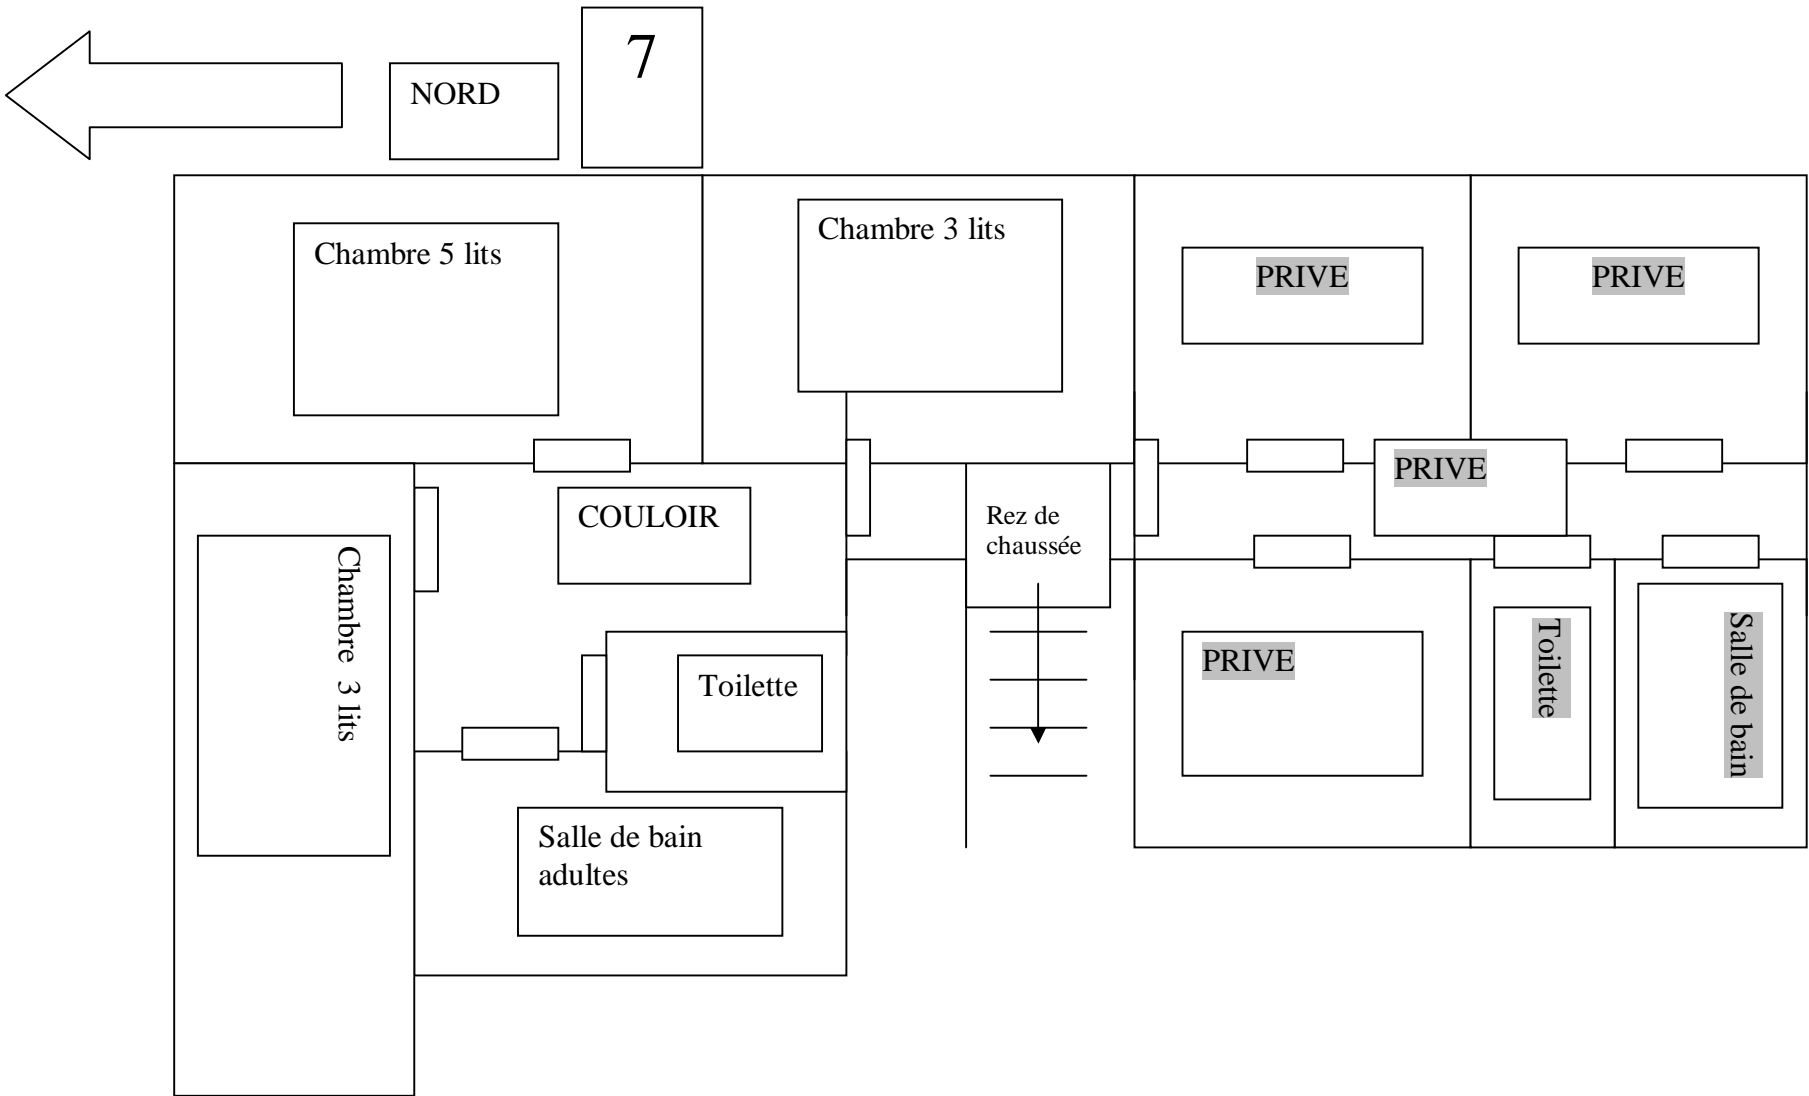

**CHALET DES FORETS
ANCIEN BATIMENT NORD
1^{ère} ETAGE : 26 lits**

CHALET DES FORETS
ANCIEN BATIMENT NORD
2^{ème} ETAGE : 34 lits

4

CHALET DES FORETS
ANCIEN BATIMENT NORD
3^{ème} ETAGE : 12 lits

NORD

5

CHALET DES FORETS
NOUVEAU BATIMENT Sud
1^{ère} ETAGE : 2 lits

CHALET DES FORETS
NOUVEAU BATIMENT Sud
2^{ème} ETAGE : 11 lits
UNIQUEMENT DES ADULTES