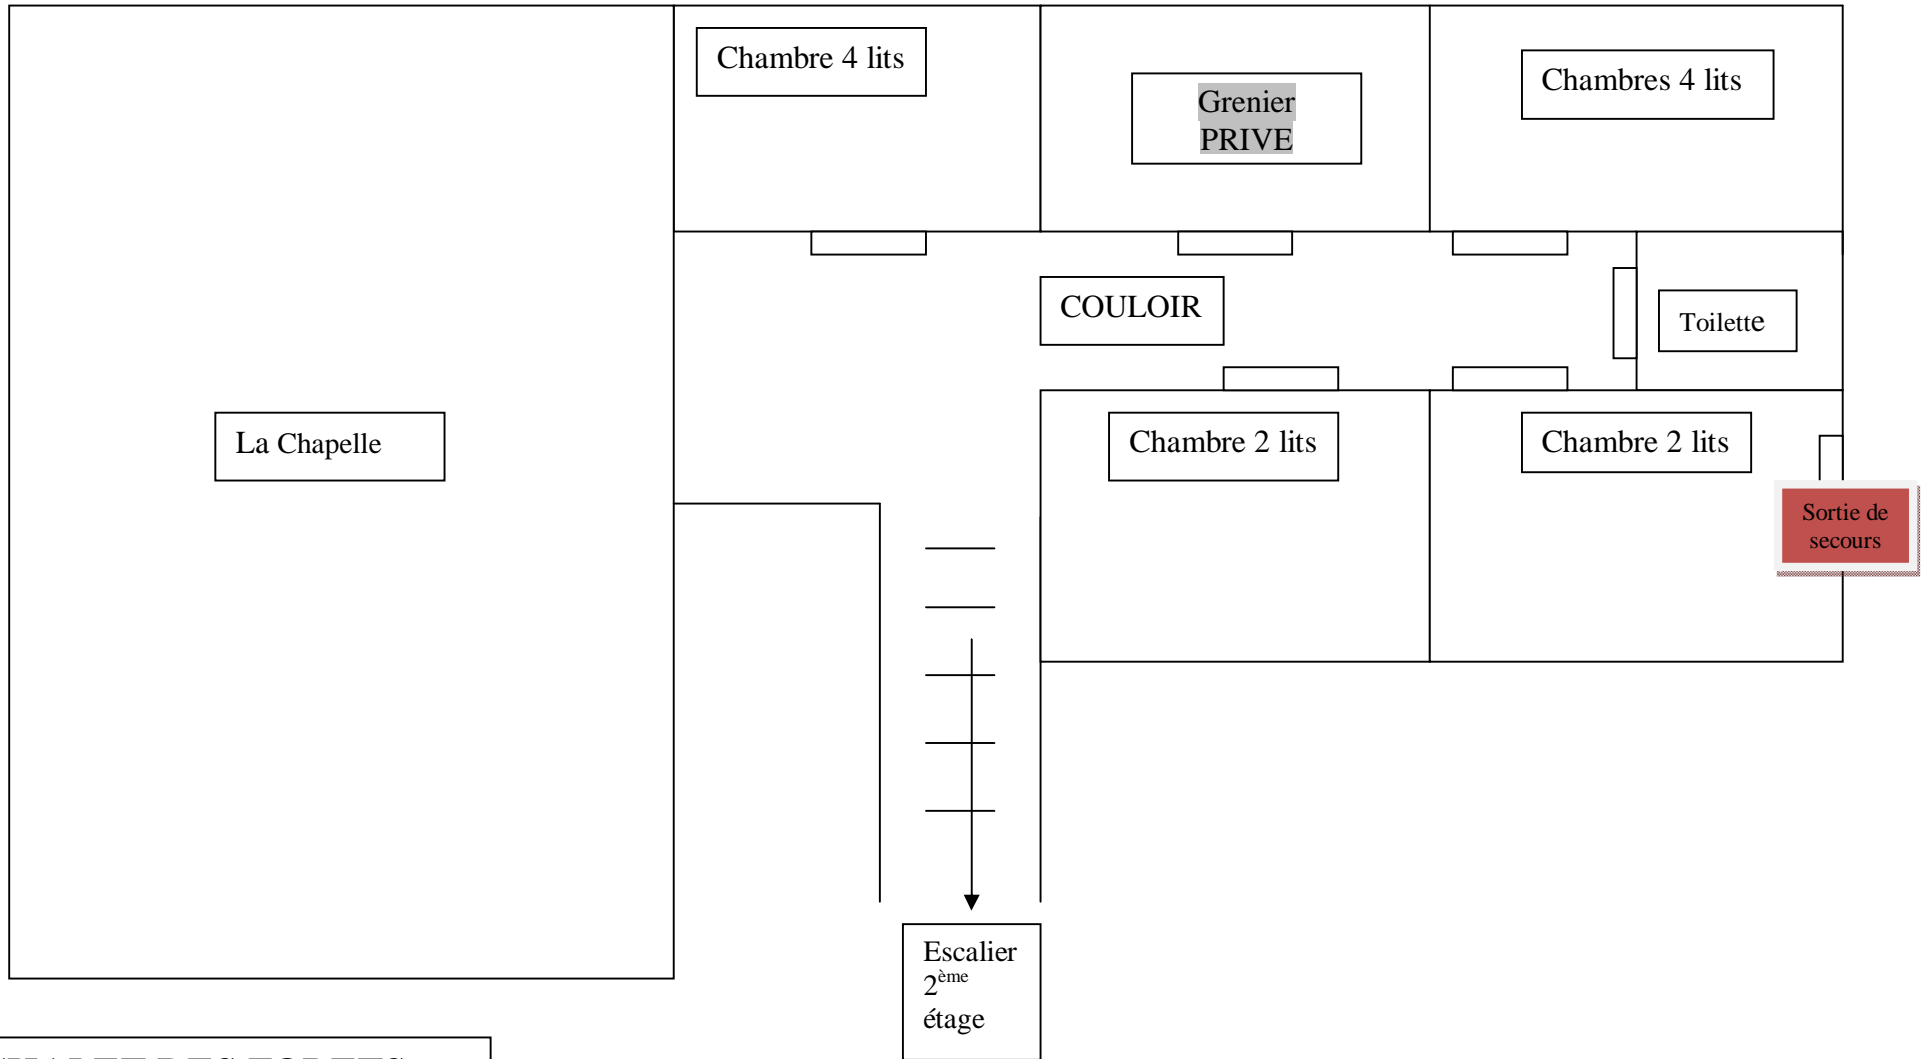

Chambre 4 lits

Chambre 2 lits

3 Douches

Couloir vers
le nouveau
bâtiment

Sortie de
secours

CHALET DES FORETS
ANCIEN BATIMENT NORD
1^{ère} ETAGE : 26 lits

CHALET DES FORETS
ANCIEN BATIMENT NORD
2^{ème} ETAGE : 34 lits

4

CHALET DES FORETS
ANCIEN BATIMENT NORD
3^{ème} ETAGE : 12 lits

NORD

5

Escalier
1^{er}
étage

Sortie de secours

**SALLE DE CLASSE 38m²
en carrelage**

- Equipement de 30 places avec bureaux double et chaises possible
- Un tableau à craies
- Table de Ping Pong
- Baby-foot

ZONE DE CUISINE

2 Toilettes

COULOIR

Lavabos

Sortie de secours

CHALET DES FORETS
NOUVEAU BATIMENT Sud
REZ DE CHAUSSEE

Entrée
Secondaire

TERRASSE

CHALET DES FORETS
NOUVEAU BATIMENT Sud
2^{ème} ETAGE : 11 lits
UNIQUEMENT DES ADULTES