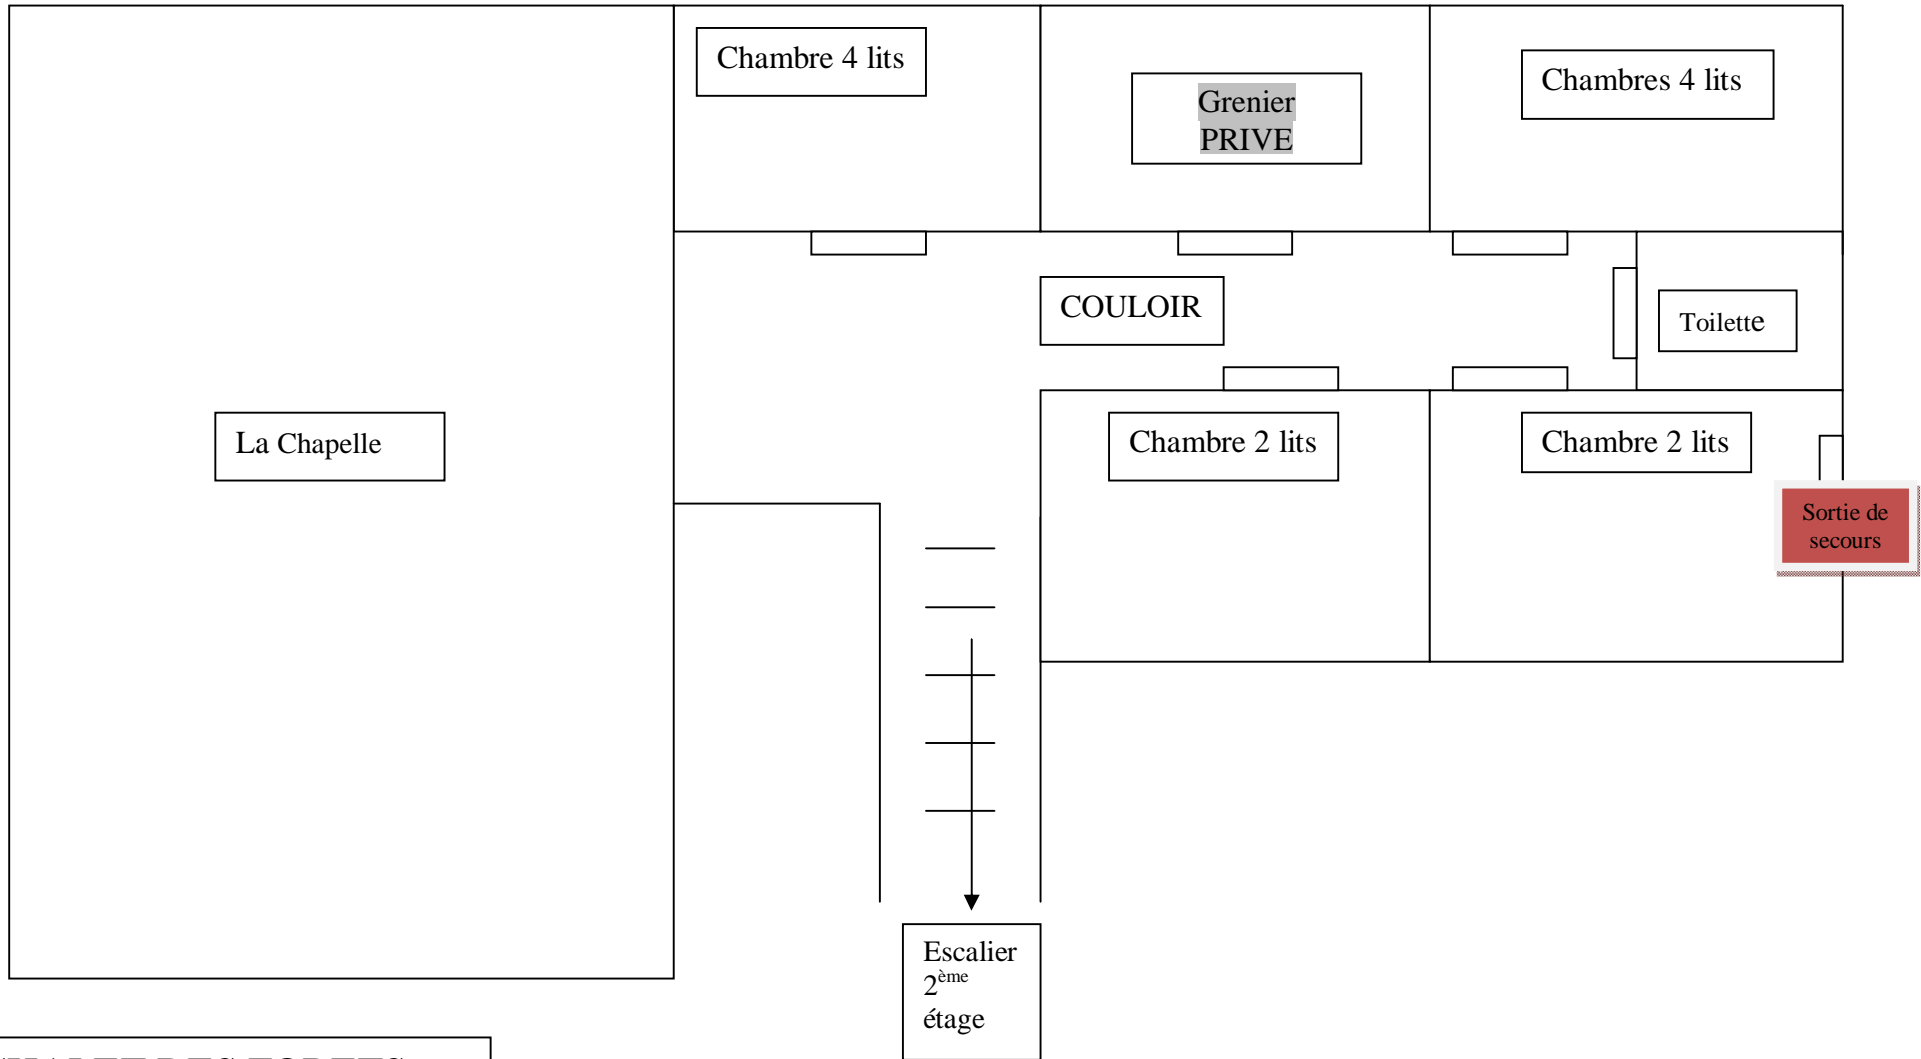

**CHALET DES FORETS
ANCIEN BATIMENT NORD
1^{ère} ETAGE : 26 lits**

CHALET DES FORETS
ANCIEN BATIMENT NORD
2^{ème} ETAGE : 34 lits

4

CHALET DES FORETS
ANCIEN BATIMENT NORD
3^{ème} ETAGE : 12 lits

NORD

5

CHALET DES FORETS
NOUVEAU BATIMENT Sud
1^{ère} ETAGE : 2 lits

CHALET DES FORETS
NOUVEAU BATIMENT Sud
2^{ème} ETAGE : 11 lits
UNIQUEMENT DES ADULTES