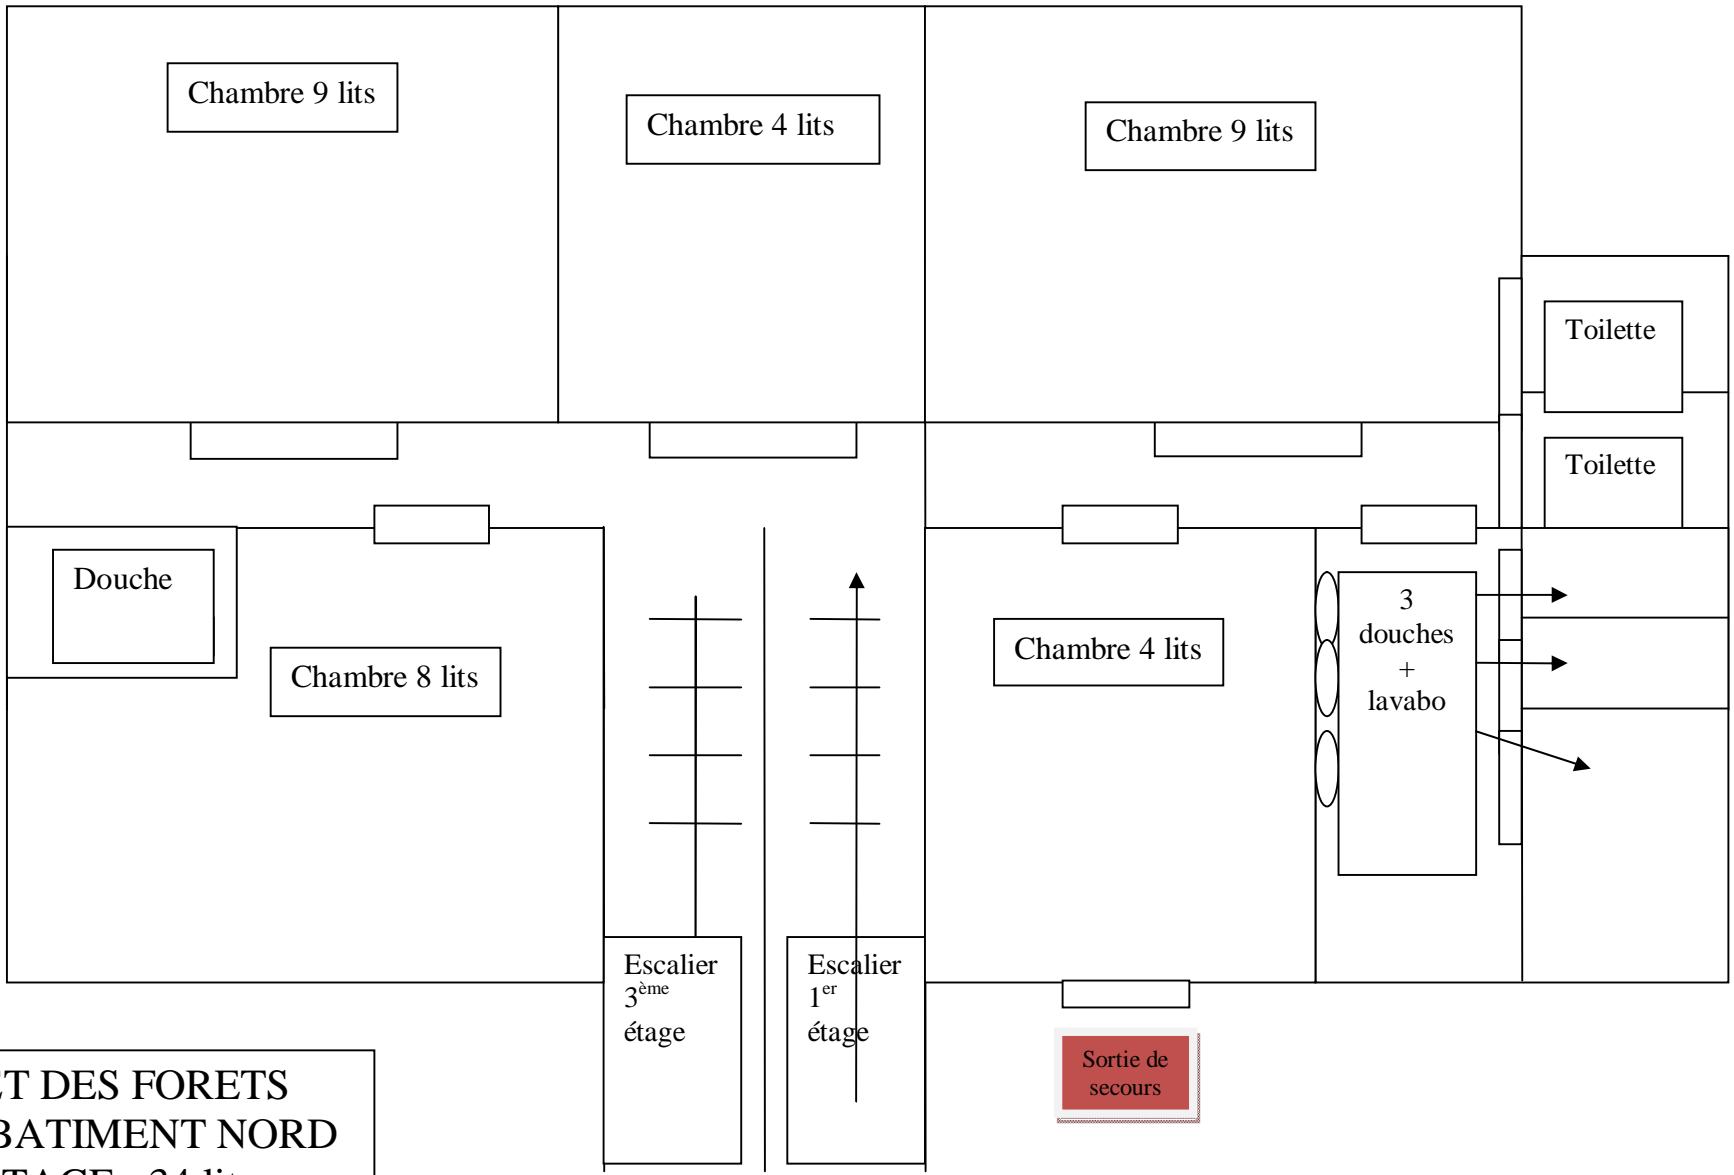

**CHALET DES FORETS
ANCIEN BATIMENT NORD
1^{ère} ETAGE : 26 lits**

CHALET DES FORETS
ANCIEN BATIMENT NORD
2^{ème} ETAGE : 34 lits

4

CHALET DES FORETS
ANCIEN BATIMENT NORD
3^{ème} ETAGE : 12 lits

NORD

5

CHALET DES FORETS
NOUVEAU BATIMENT Sud
1^{ère} ETAGE : 2 lits

CHALET DES FORETS
NOUVEAU BATIMENT Sud
2^{ème} ETAGE : 11 lits
UNIQUEMENT DES ADULTES