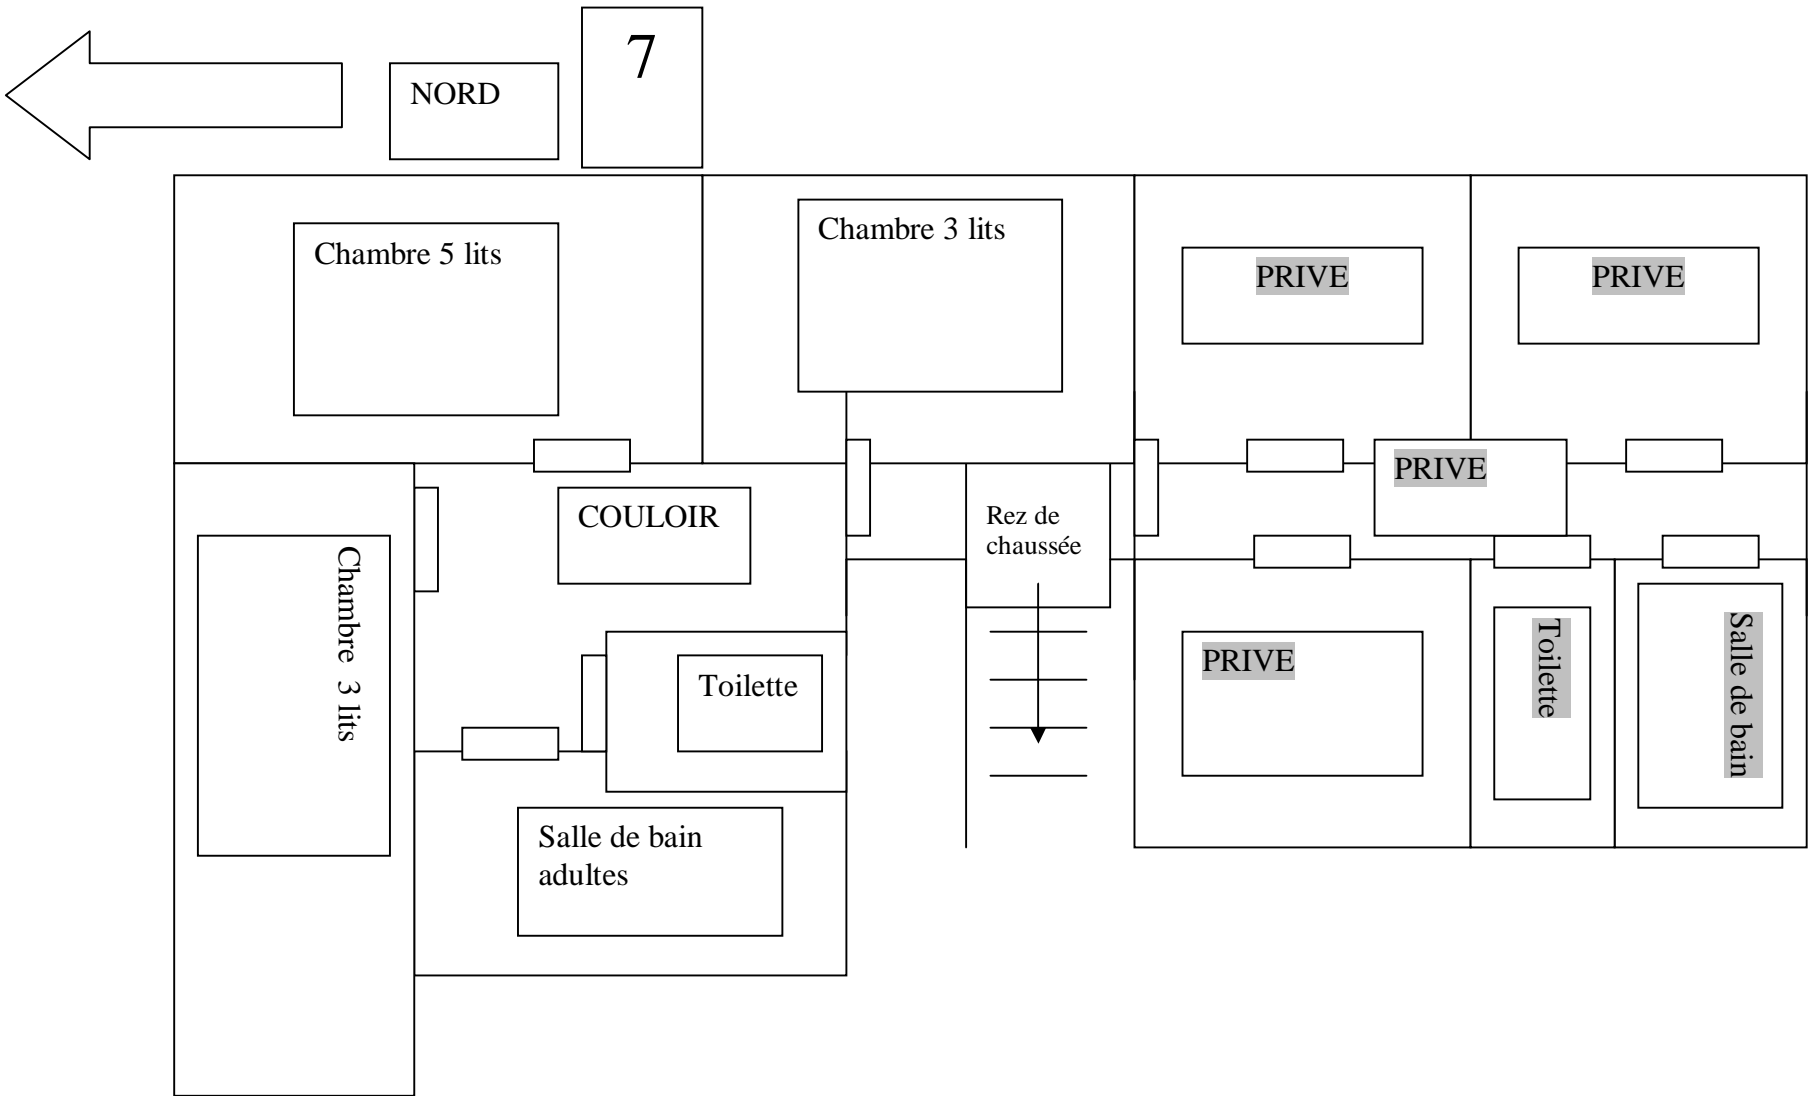

Chambre 4 lits

Chambre 2 lits

3 Douches

Couloir vers
le nouveau
bâtiment

Sortie de
secours

CHALET DES FORETS
ANCIEN BATIMENT NORD
1^{ère} ETAGE : 26 lits

CHALET DES FORETS
ANCIEN BATIMENT NORD
2^{ème} ETAGE : 34 lits

4

CHALET DES FORETS
ANCIEN BATIMENT NORD
3^{ème} ETAGE : 12 lits

NORD

5

Escalier
1^{er}
étage

Sortie de secours

**SALLE DE CLASSE 38m²
en carrelage**

- Equipement de 30 places avec bureaux double et chaises possible
- Un tableau à craies
- Table de Ping Pong
- Baby-foot

ZONE DE CUISINE

2 Toilettes

COULOIR

Lavabos

Sortie de secours

CHALET DES FORETS
NOUVEAU BATIMENT Sud
REZ DE CHAUSSEE

Entrée
Secondaire

TERRASSE

CHALET DES FORETS
NOUVEAU BATIMENT Sud
2^{ème} ETAGE : 11 lits
UNIQUEMENT DES ADULTES