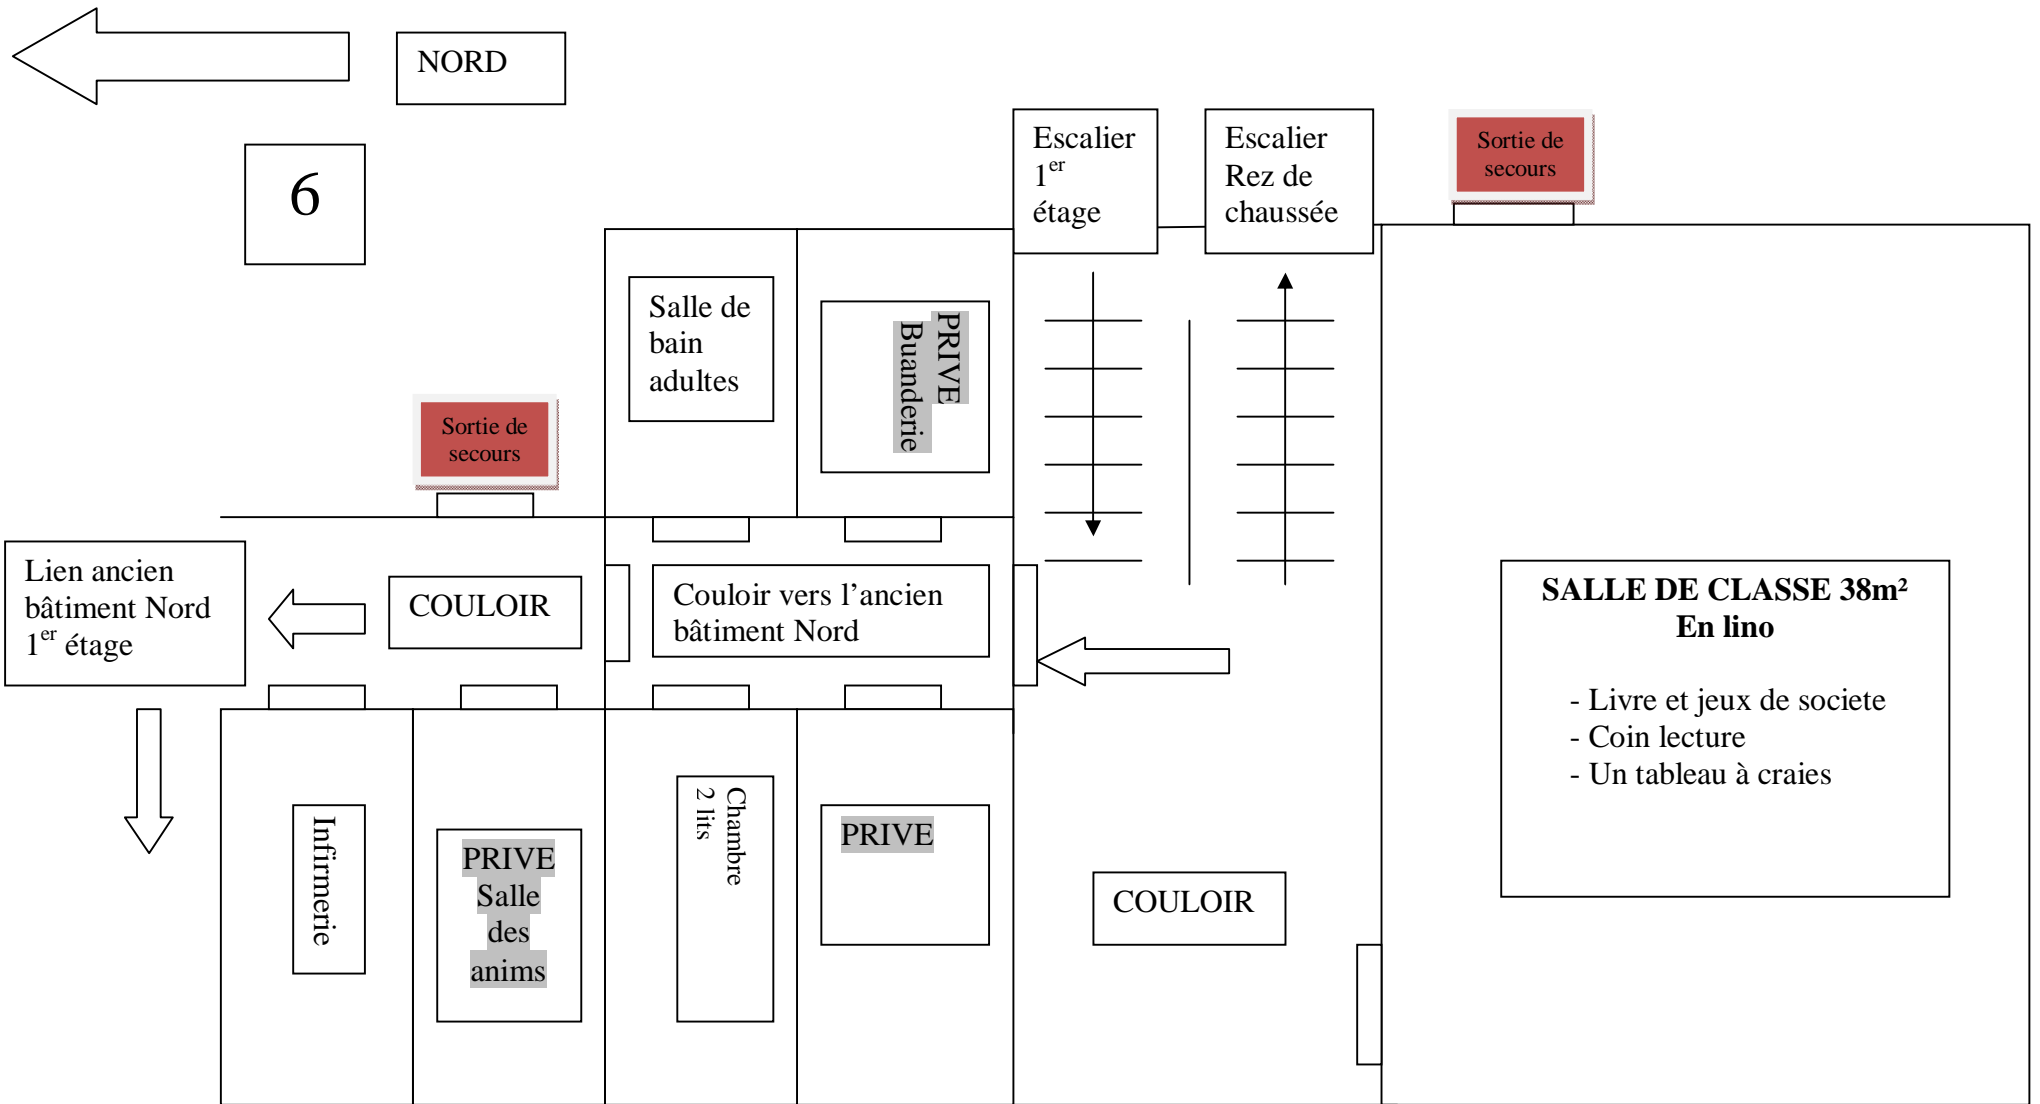

**CHALET DES FORETS
ANCIEN BATIMENT NORD
1^{ère} ETAGE : 26 lits**

CHALET DES FORETS
ANCIEN BATIMENT NORD
2^{ème} ETAGE : 34 lits

4

CHALET DES FORETS
ANCIEN BATIMENT NORD
3^{ème} ETAGE : 12 lits

NORD

5

CHALET DES FORETS
NOUVEAU BATIMENT Sud
1^{ère} ETAGE : 2 lits

CHALET DES FORETS
NOUVEAU BATIMENT Sud
2^{ème} ETAGE : 11 lits
UNIQUEMENT DES ADULTES